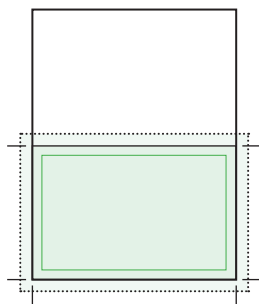

## Dimensioner

### Uppslag

450 x 298 mm + 3 mm utfall

### Helsida

225 x 298 mm + 3 mm utfall

### Baksida

225 x 273 mm + 3 mm utfall